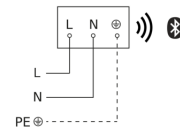

aansluitschema Bluetooth