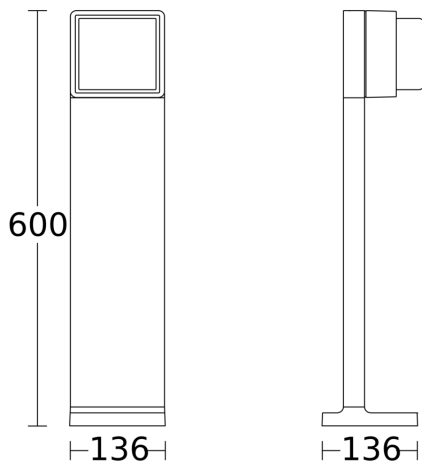

LED-buitenlamp zonder sensor - Professional Line

GL 85 C 600

zonder bewegingsmelder
EAN 4007841 078652
art.nr. 078652

Technische gegevens

Materiaal van de afdekking	Kunststof opaal
Stroomtoevoer	220 – 240 V / 50 – 60 Hz
Vermogen	9 W

Index kleurweergave CRI = 82

Maten

aansluitschema Bluetooth

aansluitschema Bluetooth